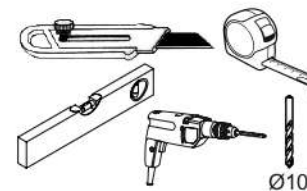

ERODIN 130

COD	DIMENSIUNE				PACHET
002	1254	200	16	1	1/1
003	1252	204	22	1	1/1
ACCESORII				1	1/1

x6 f1	
Ø 8x30mm	
x2 g2	
x2 e19	
Ø6x9 mm	
x2 e3	
Ø6x13 mm	
x1 z1	
x2 f3	
Ø10x50 mm	
x5 e1	
Ø 7x50mm	
x2 p17	
Ø5x60 mm	