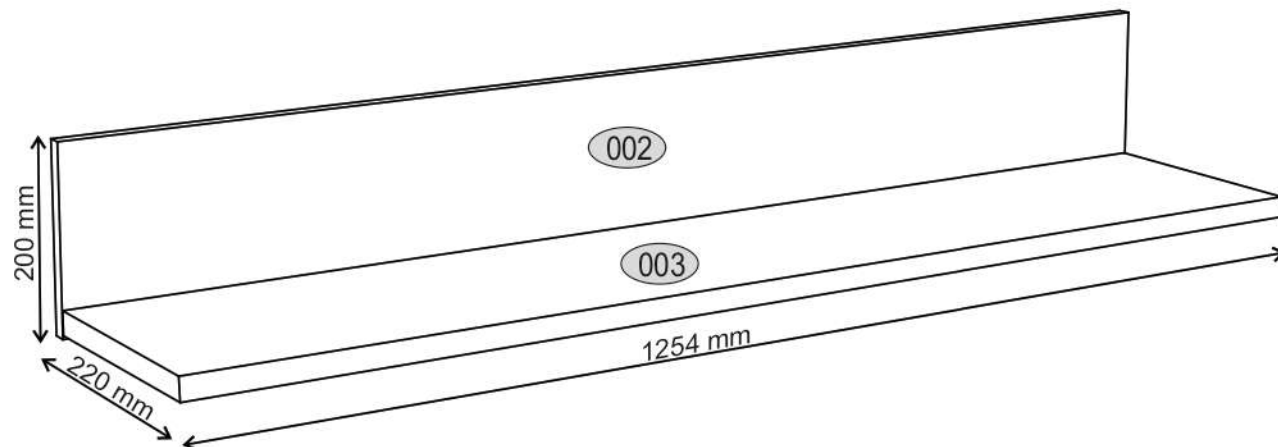

ERODIN 130

COD	DIMENSIUNE				PACHET
002	1254	200	16	1	1/1
003	1252	204	22	1	1/1
ACCESORII				1	1/1

x6 f1	
Ø 8x30mm	
x2 g2	
x2 e19	
Ø6x9 mm	
x2 e3	
Ø6x13 mm	
x1 z1	
x2 f3	
Ø10x50 mm	
x5 e1	
Ø 7x50mm	
x2 p17	
Ø5x60 mm	