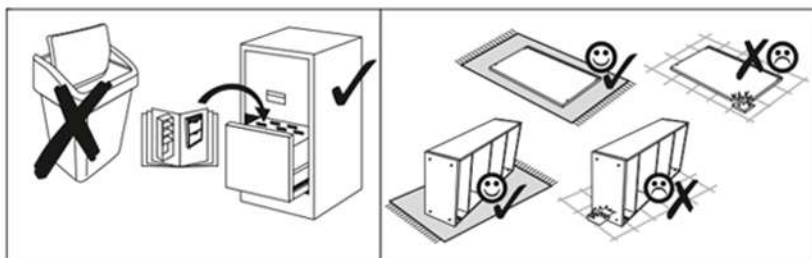

ERODIN 130

COD	DIMENSIUNE				PACHET
002	1254	200	16	1	1/1
003	1252	204	22	1	1/1
ACCESORII				1	1/1

x6 f1	
Ø 8x30mm	
x2 g2	
x2 e19	
Ø6x9 mm	
x2 e3	
Ø6x13 mm	
x1 z1	
x2 f3	
Ø10x50 mm	
x5 e1	
Ø 7x50mm	
x2 p17	
Ø5x60 mm	